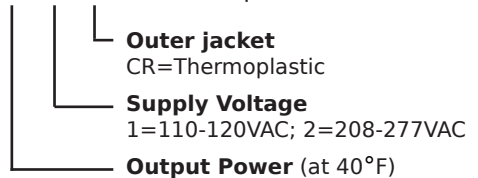

ORDERING INFORMATION

RHSRL- □ - □ - □ For example: RHSRL-6-2-CR

Example: RHSRL-6-2-CR =
6 watt, 208-277V,
Thermoplastic outer jacket